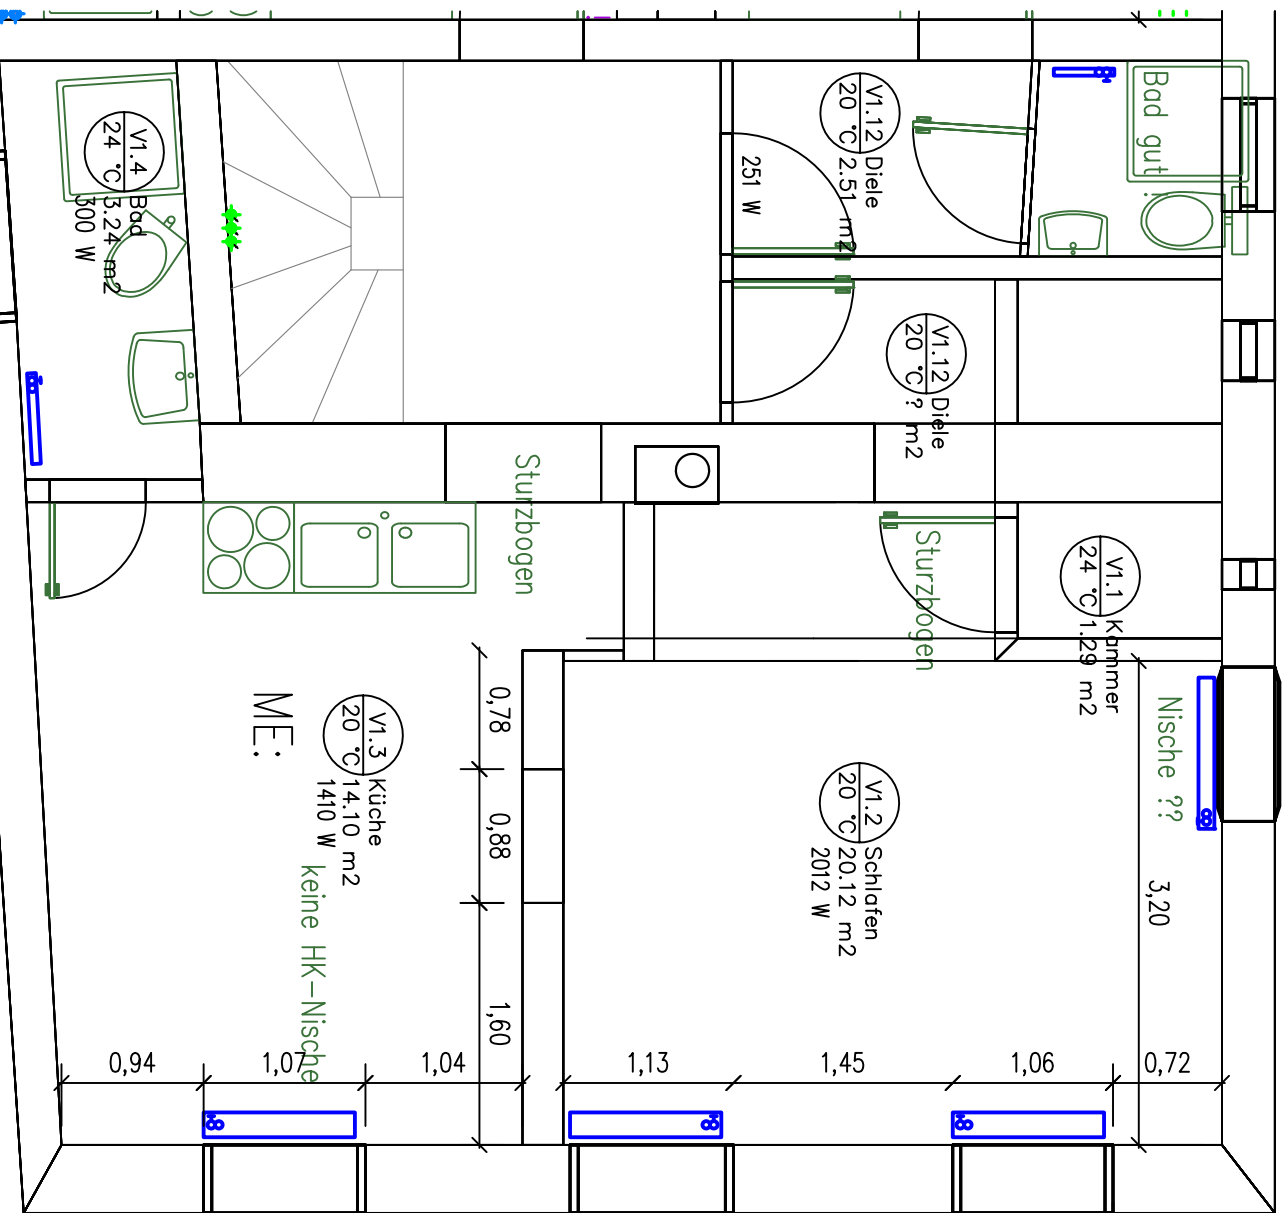

161 W 129 W 1 GBS 1 erster zeit zugrinnwert :

HK-Nische